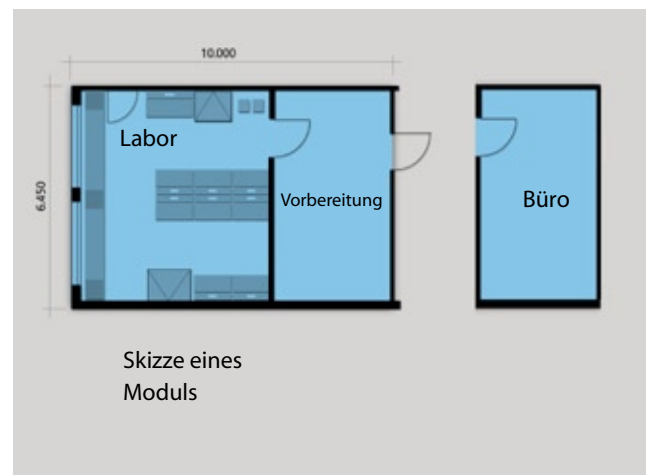

### Labor- und Büroflächen, 90 bis 800 m<sup>2</sup>, Erdgeschoss

- großzügige, helle Mieteinheit
  - flexibel unterteilbar
  - barrierefrei erreichbar
  - 1 Modul, Fläche 90 m<sup>2</sup>
- |               |                     |                 |                          |
|---------------|---------------------|-----------------|--------------------------|
| Labor:        | 38,5 m <sup>2</sup> | Betriebskosten: |                          |
| Vorbereitung: | 24,0 m <sup>2</sup> | Trinkwasser     | 1,64 Euro/m <sup>3</sup> |
| Büro:         | 27,5 m <sup>2</sup> | Schmutzwasser   | 2,56 Euro/m <sup>3</sup> |
|               |                     | Strom           | 16,00 Cent/KWh           |
- (Netto-Preise, Stand Januar 2009)

### Wohnen auf dem Grünen Campus

- Wohnraum mit integrierter Miniküche
- vollständig möbliert inkl. Zubehör (Geschirr, Bettwäsche)
- TV-/Telefonanschluss
- WC / Dusche
- Wohnungsgrößen zwischen 18 m<sup>2</sup> und 54 m<sup>2</sup>